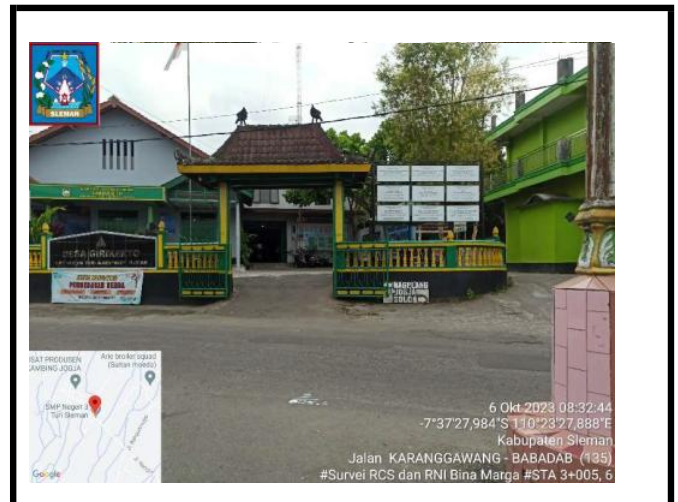

FOTO SURVEY KONDISI JALAN TAHUN 2023

RUAS JALAN : KARANGGAWANG - BABADAN (135)

LOKASI : STA 3+000

LOKASI : STA 3+006

NO. RUAS	NAMA RUAS	DPU PKP	PETUGAS SURVEY	HALAMAN
135	KARANGGAWANG - BABADAN (135)	KAB. SLEMAN	AGUS SRIYONO	16