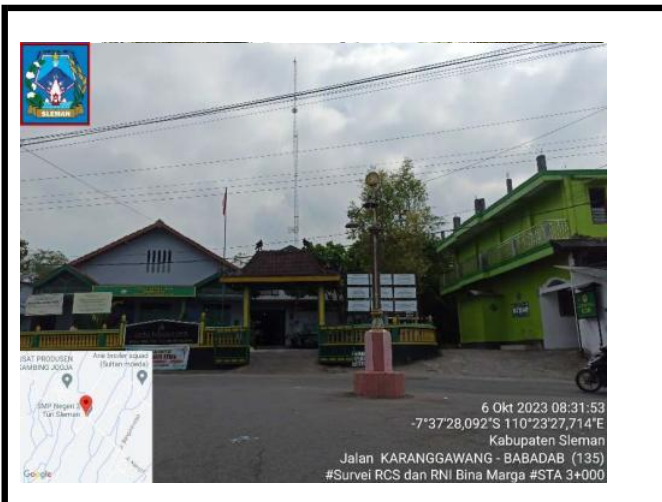

FOTO SURVEY KONDISI JALAN TAHUN 2023

RUAS JALAN : KARANGGAWANG - BABADAN (135)

LOKASI : STA 3+000

LOKASI : STA 3+006

NO. RUAS	NAMA RUAS	DPU PKP	PETUGAS SURVEY	HALAMAN
135	KARANGGAWANG - BABADAN (135)	KAB. SLEMAN	AGUS SRIYONO	16