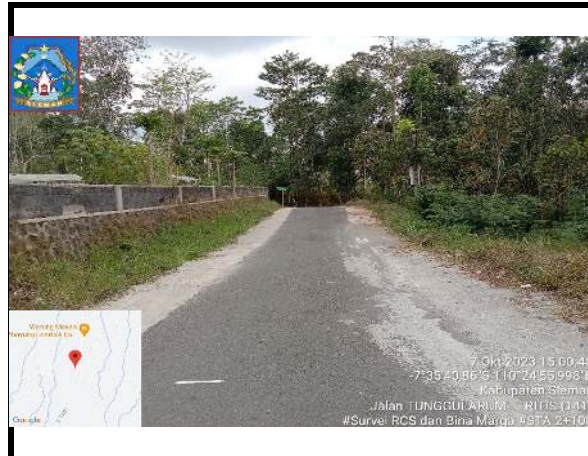

FOTO SURVEY KONDISI JALAN TAHUN 2023

RUAS JALAN : TUNGGULARUM - TRITIS (141)

LOKASI :   **STA   2+000**

LOKASI :   **STA   2+100**

NO. RUAS	NAMA RUAS	DPU PKP	PETUGAS SURVEY	HALAMAN
141	TUNGGULARUM - TRITIS (141)	KAB. SLEMAN	AGUS SRIYONO	11