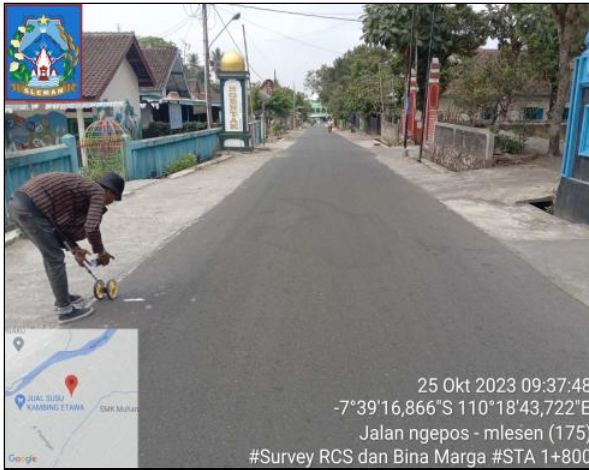

FOTO SURVEY KONDISI JALAN TAHUN 2023

RUAS JALAN : NGEPOS - MLESEN (175)

LOKASI : **STA 1+400**

LOKASI : **STA 1+500**

NO. RUAS	NAMA RUAS	DPU PKP KAB. SLEMAN	PETUGAS SURVEY	HALAMAN
175	NGEPOS - MLESEN (175)		SAIFUL IHSAN	8

FOTO SURVEY KONDISI JALAN TAHUN 2023

RUAS JALAN : NGEPOS - MLESEN (175)

LOKASI : **STA 1+600**

LOKASI : **STA 1+700**

NO. RUAS	NAMA RUAS	DPU PKP KAB. SLEMAN	PETUGAS SURVEY	HALAMAN
175	NGEPOS - MLESEN (175)		SAIFUL IHSAN	9

FOTO SURVEY KONDISI JALAN TAHUN 2023

RUAS JALAN : NGEPOS - MLESEN (175)

LOKASI : **STA 1+800**

LOKASI : **STA 1+900**

NO. RUAS	NAMA RUAS	DPU PKP KAB. SLEMAN	PETUGAS SURVEY	HALAMAN
175	NGEPOS - MLESEN (175)		SAIFUL IHSAN	10