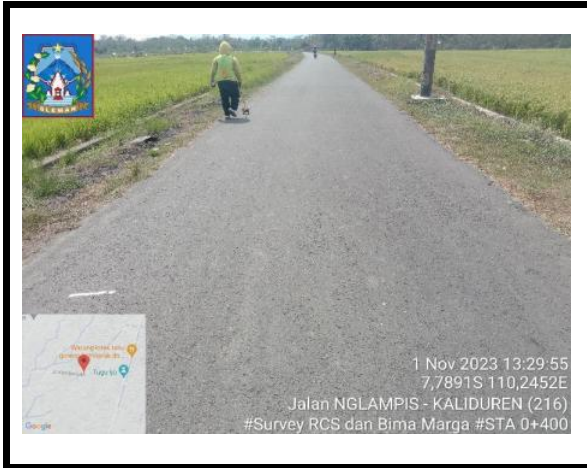

FOTO SURVEY KONDISI JALAN TAHUN 2023

RUAS JALAN : NGLAMPIS - KALIDUREN (216)

LOKASI : **STA 0+000**

LOKASI : **STA 0+100**

NO. RUAS	NAMA RUAS	DPU PKP KAB. SLEMAN	PETUGAS SURVEY	HALAMAN
216	NGLAMPIS - KALIDUREN (216)		AGUS SRIYONO	1

FOTO SURVEY KONDISI JALAN TAHUN 2023

RUAS JALAN : NGLAMPIS - KALIDUREN (216)

LOKASI : **STA 0+200**

LOKASI : **STA 0+300**

NO. RUAS	NAMA RUAS	DPU PKP KAB. SLEMAN	PETUGAS SURVEY	HALAMAN
216	NGLAMPIS - KALIDUREN (216)		AGUS SRIYONO	2

FOTO SURVEY KONDISI JALAN TAHUN 2023

RUAS JALAN : NGLAMPIS - KALIDUREN (216)

LOKASI : **STA 0+400**

LOKASI : **STA 0+500**

NO. RUAS	NAMA RUAS	DPU PKP KAB. SLEMAN	PETUGAS SURVEY	HALAMAN
216	NGLAMPIS - KALIDUREN (216)		AGUS SRIYONO	3