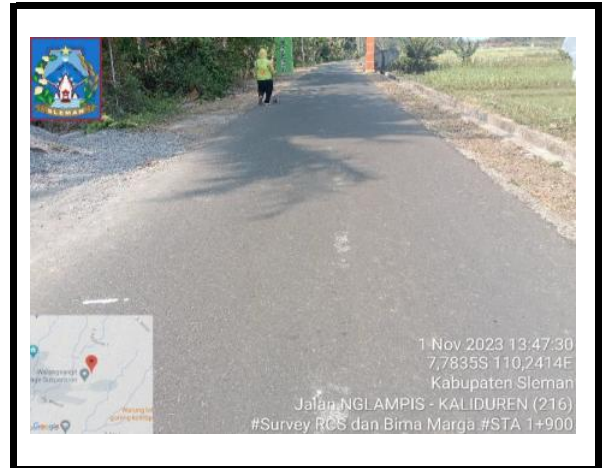

FOTO SURVEY KONDISI JALAN TAHUN 2023

RUAS JALAN : NGLAMPIS - KALIDUREN (216)

LOKASI :   **STA   1+800**

LOKASI :   **STA   1+900**

NO. RUAS	NAMA RUAS	DPU PKP KAB. SLEMAN	PETUGAS SURVEY	HALAMAN
216	NGLAMPIS - KALIDUREN (216)		AGUS SRIYONO	10