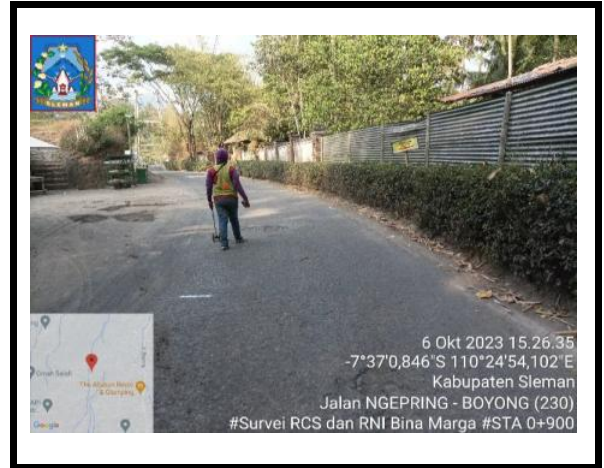

**FOTO SURVEY KONDISI JALAN TAHUN 2023**

**RUAS JALAN : NGEPRING - BOYONG (229)**

LOKASI :       **STA                   0+200**

LOKASI :       **STA                   0+300**

NO. RUAS	NAMA RUAS	DPU PKP KAB. SLEMAN	PETUGAS SURVEY	HALAMAN
230	NGEPRING - BOYONG (229)		SAIFUL IHSAN	2

**FOTO SURVEY KONDISI JALAN TAHUN 2023**

**RUAS JALAN : NGEPRING - BOYONG (229)**

LOKASI :           **STA                   0+400**

LOKASI :           **STA                   0+500**

NO. RUAS	NAMA RUAS	DPU PKP KAB. SLEMAN	PETUGAS SURVEY	HALAMAN
230	NGEPRING - BOYONG (229)		SAIFUL IHSAN	3

**FOTO SURVEY KONDISI JALAN TAHUN 2023**

**RUAS JALAN : NGEPRING - BOYONG (229)**

LOKASI :           **STA                   0+600**

LOKASI :           **STA                   0+700**

NO. RUAS	NAMA RUAS	DPU PKP KAB. SLEMAN	PETUGAS SURVEY	HALAMAN
230	NGEPRING - BOYONG (229)		SAIFUL IHSAN	4

**FOTO SURVEY KONDISI JALAN TAHUN 2023**

**RUAS JALAN : NGEPRING - BOYONG (229)**

LOKASI :        **STA                    0+800**

LOKASI :        **STA                    0+900**

NO. RUAS	NAMA RUAS	DPU PKP KAB. SLEMAN	PETUGAS SURVEY	HALAMAN
230	NGEPRING - BOYONG (229)		SAIFUL IHSAN	5