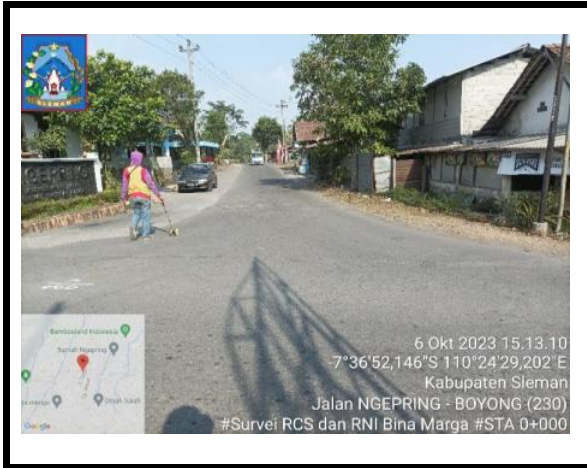

**FOTO SURVEY KONDISI JALAN TAHUN 2023**

**RUAS JALAN : NGEPRING - BOYONG (229)**

LOKASI :       **STA                   0+000**

LOKASI :       **STA                   0+100**

NO. RUAS	NAMA RUAS	DPU PKP KAB. SLEMAN	PETUGAS SURVEY	HALAMAN
230	NGEPRING - BOYONG (229)		SAIFUL IHSAN	1

**FOTO SURVEY KONDISI JALAN TAHUN 2023**

**RUAS JALAN : NGEPRING - BOYONG (229)**

LOKASI :       **STA                   0+200**

LOKASI :       **STA                   0+300**

NO. RUAS	NAMA RUAS	DPU PKP KAB. SLEMAN	PETUGAS SURVEY	HALAMAN
230	NGEPRING - BOYONG (229)		SAIFUL IHSAN	2