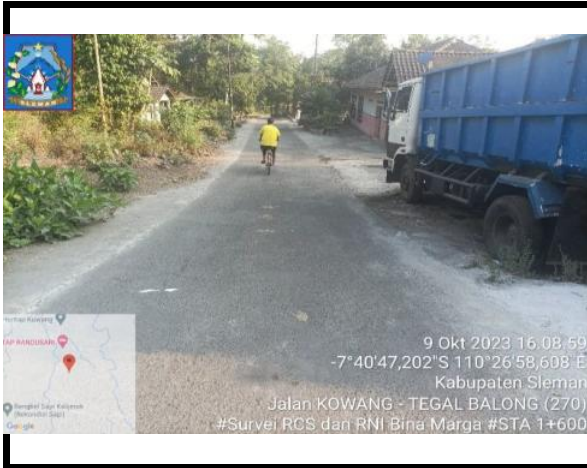

**FOTO SURVEY KONDISI JALAN TAHUN 2023**

**RUAS JALAN : KOWANG - TEGAL BALONG (270)**

LOKASI :        **STA                    1+000**

LOKASI :        **STA                    1+100**

NO. RUAS	NAMA RUAS	DPU PKP KAB. SLEMAN	PETUGAS SURVEY	HALAMAN
270	KOWANG - TEGAL BALONG (270)		ARIEF F.H	6

**FOTO SURVEY KONDISI JALAN TAHUN 2023**

**RUAS JALAN : KOWANG - TEGAL BALONG (270)**

LOKASI :       **STA**               **1+200**

LOKASI :       **STA**               **1+300**

NO. RUAS	NAMA RUAS	DPU PKP KAB. SLEMAN	PETUGAS SURVEY	HALAMAN
270	KOWANG - TEGAL BALONG (270)		ARIEF F.H	7

**FOTO SURVEY KONDISI JALAN TAHUN 2023**

**RUAS JALAN : KOWANG - TEGAL BALONG (270)**

LOKASI :       **STA**               **1+400**

LOKASI :       **STA**               **1+500**

NO. RUAS	NAMA RUAS	DPU PKP KAB. SLEMAN	PETUGAS SURVEY	HALAMAN
270	KOWANG - TEGAL BALONG (270)		ARIEF F.H	8

**FOTO SURVEY KONDISI JALAN TAHUN 2023**

**RUAS JALAN : KOWANG - TEGAL BALONG (270)**

LOKASI :       **STA**               **1+600**

LOKASI :       **STA**               **1+700**

NO. RUAS	NAMA RUAS	DPU PKP KAB. SLEMAN	PETUGAS SURVEY	HALAMAN
270	KOWANG - TEGAL BALONG (270)		ARIEF F.H	9