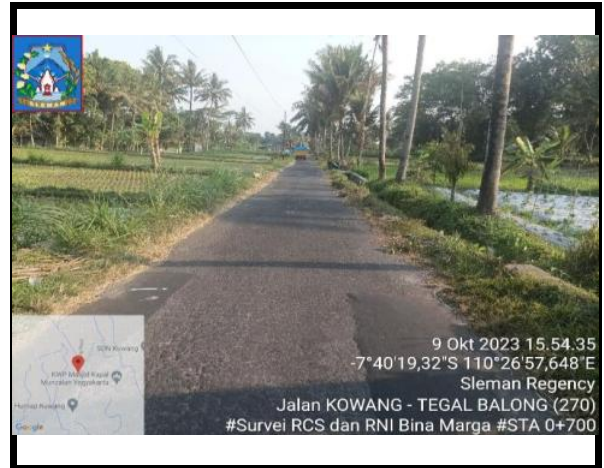

**FOTO SURVEY KONDISI JALAN TAHUN 2023**

**RUAS JALAN : KOWANG - TEGAL BALONG (270)**

LOKASI :        **STA                    0+200**

LOKASI :        **STA                    0+300**

NO. RUAS	NAMA RUAS	DPU PKP KAB. SLEMAN	PETUGAS SURVEY	HALAMAN
270	KOWANG - TEGAL BALONG (270)		ARIEF F.H	2

**FOTO SURVEY KONDISI JALAN TAHUN 2023**

**RUAS JALAN : KOWANG - TEGAL BALONG (270)**

LOKASI :           **STA                   0+400**

LOKASI :           **STA                   0+500**

NO. RUAS	NAMA RUAS	DPU PKP KAB. SLEMAN	PETUGAS SURVEY	HALAMAN
270	KOWANG - TEGAL BALONG (270)		ARIEF F.H	3

**FOTO SURVEY KONDISI JALAN TAHUN 2023**

**RUAS JALAN : KOWANG - TEGAL BALONG (270)**

LOKASI :           **STA                   0+600**

LOKASI :           **STA                   0+700**

NO. RUAS	NAMA RUAS	DPU PKP KAB. SLEMAN	PETUGAS SURVEY	HALAMAN
270	KOWANG - TEGAL BALONG (270)		ARIEF F.H	4