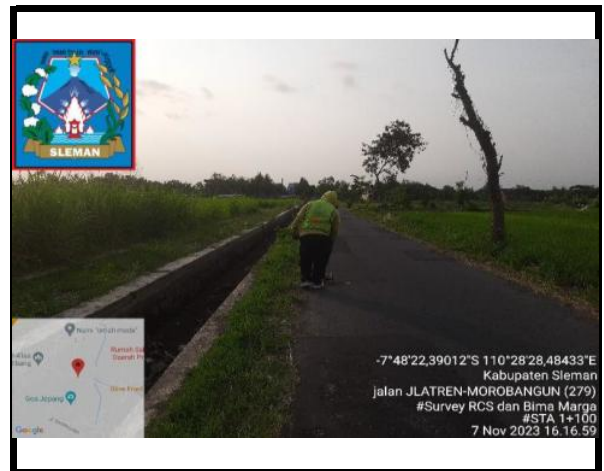

FOTO SURVEY KONDISI JALAN TAHUN 2023

RUAS JALAN : JLATREN - MOROBANGUN (279)

LOKASI :   **STA   1+000**

LOKASI :   **STA   1+100**

NO. RUAS	NAMA RUAS	DPU PKP KAB. SLEMAN	PETUGAS SURVEY	HALAMAN
279	JLATREN - MOROBANGUN (279)		ARIEF F.H	6