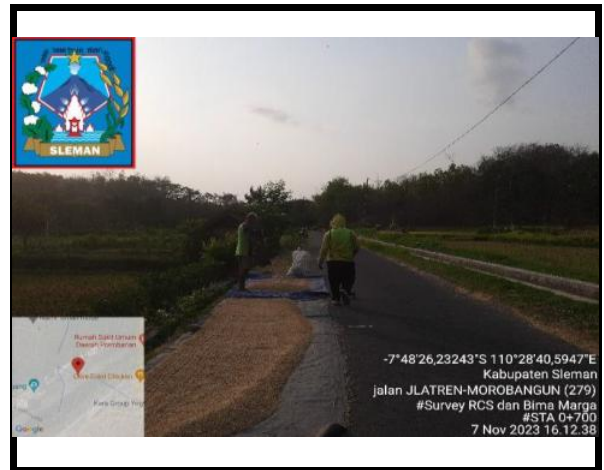

**FOTO SURVEY KONDISI JALAN TAHUN 2023**

**RUAS JALAN : JLATREN - MOROBANGUN (279)**

LOKASI :        **STA                    0+200**

LOKASI :        **STA                    0+300**

NO. RUAS	NAMA RUAS	DPU PKP KAB. SLEMAN	PETUGAS SURVEY	HALAMAN
279	JLATREN - MOROBANGUN (279)		ARIEF F.H	2

**FOTO SURVEY KONDISI JALAN TAHUN 2023**

**RUAS JALAN : JLATREN - MOROBANGUN (279)**

LOKASI :        **STA                    0+400**

LOKASI :        **STA                    0+500**

NO. RUAS	NAMA RUAS	DPU PKP KAB. SLEMAN	PETUGAS SURVEY	HALAMAN
279	JLATREN - MOROBANGUN (279)		ARIEF F.H	3

**FOTO SURVEY KONDISI JALAN TAHUN 2023**

**RUAS JALAN : JLATREN - MOROBANGUN (279)**

LOKASI :        **STA                    0+600**

LOKASI :        **STA                    0+700**

NO. RUAS	NAMA RUAS	DPU PKP KAB. SLEMAN	PETUGAS SURVEY	HALAMAN
279	JLATREN - MOROBANGUN (279)		ARIEF F.H	4