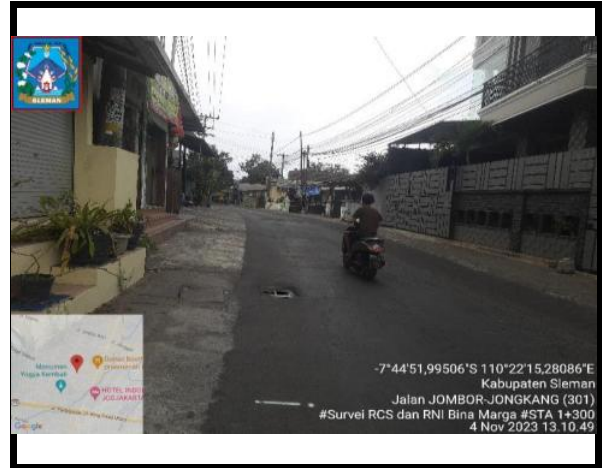

FOTO SURVEY KONDISI JALAN TAHUN 2023

RUAS JALAN : JOMBOR - JONGKANG (301)

LOKASI : **STA 0+800**

LOKASI : **STA 0+900**

NO. RUAS	NAMA RUAS	DPU PKP KAB. SLEMAN	PETUGAS SURVEY	HALAMAN
301	JOMBOR - JONGKANG (301)		ARIEF F.H	5

FOTO SURVEY KONDISI JALAN TAHUN 2023

RUAS JALAN : JOMBOR - JONGKANG (301)

LOKASI : **STA 1+000**

LOKASI : **STA 1+100**

NO. RUAS	NAMA RUAS	DPU PKP KAB. SLEMAN	PETUGAS SURVEY	HALAMAN
301	JOMBOR - JONGKANG (301)		ARIEF F.H	6

FOTO SURVEY KONDISI JALAN TAHUN 2023

RUAS JALAN : JOMBOR - JONGKANG (301)

LOKASI : **STA 1+200**

LOKASI : **STA 1+300**

NO. RUAS	NAMA RUAS	DPU PKP	PETUGAS SURVEY	HALAMAN
301	JOMBOR - JONGKANG (301)	KAB. SLEMAN	ARIEF F.H	7