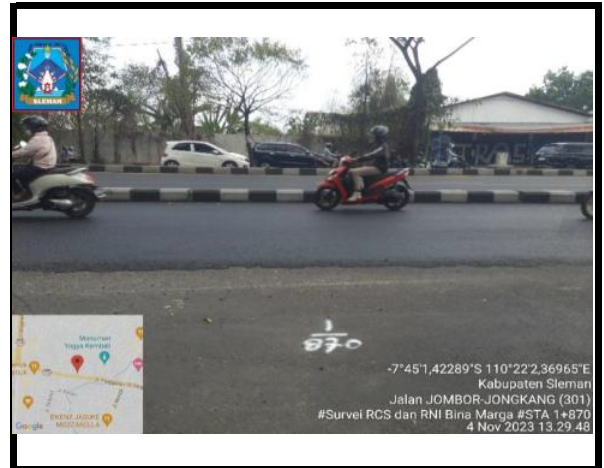

FOTO SURVEY KONDISI JALAN TAHUN 2023

RUAS JALAN : JOMBOR - JONGKANG (301)

LOKASI : **STA 1+200**

LOKASI : **STA 1+300**

NO. RUAS	NAMA RUAS	DPU PKP	PETUGAS SURVEY	HALAMAN
301	JOMBOR - JONGKANG (301)	KAB. SLEMAN	ARIEF F.H	7

FOTO SURVEY KONDISI JALAN TAHUN 2023

RUAS JALAN : JOMBOR - JONGKANG (301)

LOKASI : **STA 1+400**

LOKASI : **STA 1+500**

NO. RUAS	NAMA RUAS	DPU PKP	PETUGAS SURVEY	HALAMAN
301	JOMBOR - JONGKANG (301)	KAB. SLEMAN	ARIEF F.H	8

FOTO SURVEY KONDISI JALAN TAHUN 2023

RUAS JALAN : JOMBOR - JONGKANG (301)

LOKASI : **STA 1+600**

LOKASI : **STA 1+700**

NO. RUAS	NAMA RUAS	DPU PKP	PETUGAS SURVEY	HALAMAN
301	JOMBOR - JONGKANG (301)	KAB. SLEMAN	ARIEF F.H	9

FOTO SURVEY KONDISI JALAN TAHUN 2023

RUAS JALAN : JOMBOR - JONGKANG (301)

LOKASI : **STA 1+800**

LOKASI : **STA 1+900**

NO. RUAS	NAMA RUAS	DPU PKP	PETUGAS SURVEY	HALAMAN
301	JOMBOR - JONGKANG (301)	KAB. SLEMAN	ARIEF F.H	10