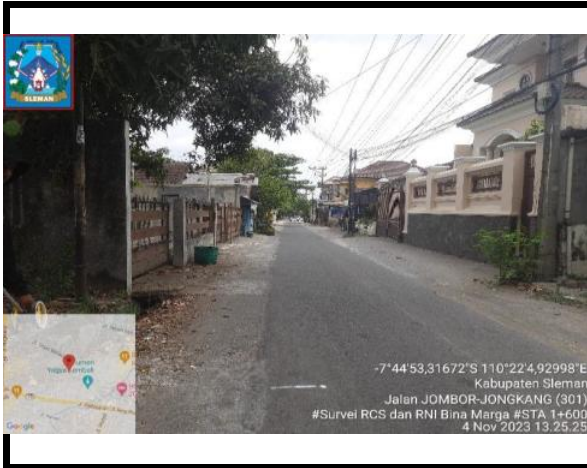

FOTO SURVEY KONDISI JALAN TAHUN 2023

RUAS JALAN : JOMBOR - JONGKANG (301)

LOKASI : **STA 1+200**

LOKASI : **STA 1+300**

NO. RUAS	NAMA RUAS	DPU PKP	PETUGAS SURVEY	HALAMAN
301	JOMBOR - JONGKANG (301)	KAB. SLEMAN	ARIEF F.H	7

FOTO SURVEY KONDISI JALAN TAHUN 2023

RUAS JALAN : JOMBOR - JONGKANG (301)

LOKASI : **STA 1+400**

LOKASI : **STA 1+500**

NO. RUAS	NAMA RUAS	DPU PKP	PETUGAS SURVEY	HALAMAN
301	JOMBOR - JONGKANG (301)	KAB. SLEMAN	ARIEF F.H	8

FOTO SURVEY KONDISI JALAN TAHUN 2023

RUAS JALAN : JOMBOR - JONGKANG (301)

LOKASI : **STA 1+600**

LOKASI : **STA 1+700**

NO. RUAS	NAMA RUAS	DPU PKP	PETUGAS SURVEY	HALAMAN
301	JOMBOR - JONGKANG (301)	KAB. SLEMAN	ARIEF F.H	9