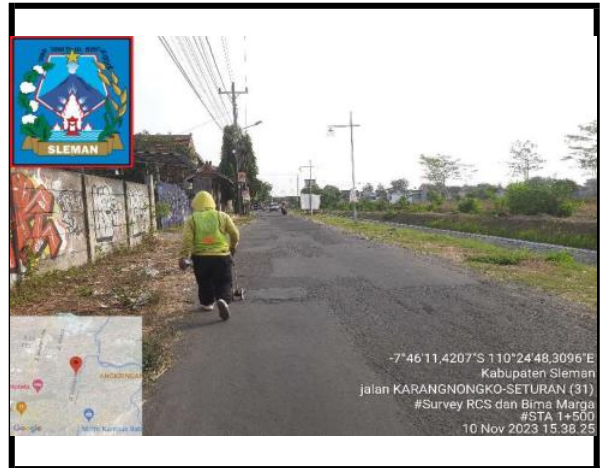

FOTO SURVEY KONDISI JALAN TAHUN 2023

RUAS JALAN : KARANG NONGKO - SETURAN (031)

LOKASI :   **STA   1+400**

LOKASI :   **STA   1+500**

NO. RUAS	NAMA RUAS	DPU PKP KAB. SLEMAN	PETUGAS SURVEY	HALAMAN
31	KARANG NONGKO - SETURAN (031)		SAIFUL IHSAN	8