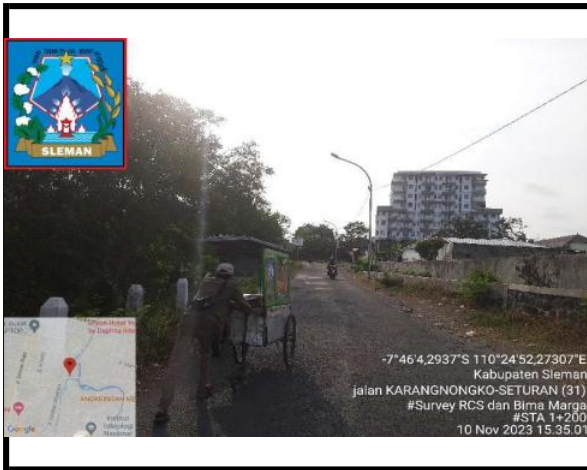

FOTO SURVEY KONDISI JALAN TAHUN 2023

RUAS JALAN : KARANG NONGKO - SETURAN (031)

LOKASI : **STA 0+800**

LOKASI : **STA 0+900**

NO. RUAS	NAMA RUAS	DPU PKP KAB. SLEMAN	PETUGAS SURVEY	HALAMAN
31	KARANG NONGKO - SETURAN (031)		SAIFUL IHSAN	5

FOTO SURVEY KONDISI JALAN TAHUN 2023

RUAS JALAN : KARANG NONGKO - SETURAN (031)

LOKASI : **STA 1+000**

LOKASI : **STA 1+100**

NO. RUAS	NAMA RUAS	DPU PKP KAB. SLEMAN	PETUGAS SURVEY	HALAMAN
31	KARANG NONGKO - SETURAN (031)		SAIFUL IHSAN	6

FOTO SURVEY KONDISI JALAN TAHUN 2023

RUAS JALAN : KARANG NONGKO - SETURAN (031)

LOKASI : **STA 1+200**

LOKASI : **STA 1+300**

NO. RUAS	NAMA RUAS	DPU PKP KAB. SLEMAN	PETUGAS SURVEY	HALAMAN
31	KARANG NONGKO - SETURAN (031)		SAIFUL IHSAN	7