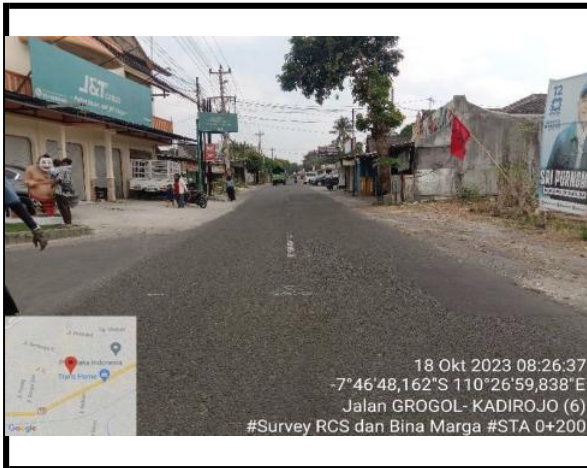

FOTO SURVEY KONDISI JALAN TAHUN 2023

RUAS JALAN : GROGOL - KADIROJO (006)

LOKASI : **STA 0+000**

LOKASI : **STA 0+100**

NO. RUAS	NAMA RUAS	DPU PKP KAB. SLEMAN	PETUGAS SURVEY	HALAMAN
6	GROGOL - KADIROJO (006)		NIFTAH M.H	1

FOTO SURVEY KONDISI JALAN TAHUN 2023

RUAS JALAN : GROGOL - KADIROJO (006)

LOKASI : **STA 0+200**

LOKASI : **STA 0+300**

NO. RUAS	NAMA RUAS	DPU PKP KAB. SLEMAN	PETUGAS SURVEY	HALAMAN
6	GROGOL - KADIROJO (006)		NIFTAH M.H	2